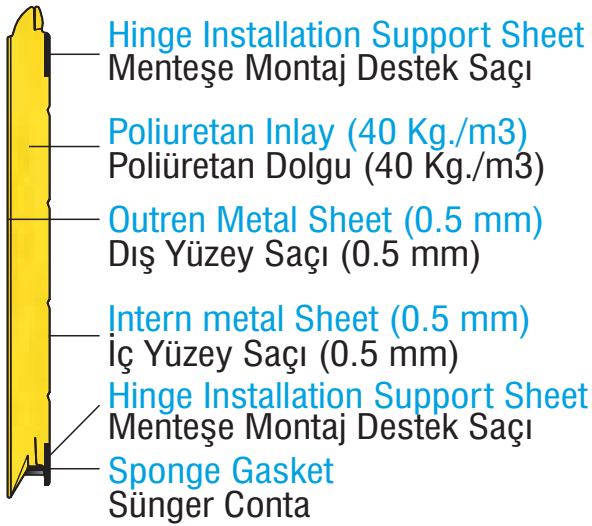

Kanon

AUTOMATIC DOOR SYSTEMS

Endüstriyel Kapılar
Sectional Doors

Parmak Sıkıştırmayan Panel
Finger Protection Panel

Alüminyum Panel
Aluminum Panel

Mikrodalgalı Panel
Mikrowaved Panel

Desensiz Düz Panel
Flat Straight Panel

Fullvision Panel

Panel Seçenekleri Panel Seçenekleri

Panel Yapısı / Panel Structure

Parmak Sıkıştırmaz Yapı
Finger Protective Structure

RENK SEÇENEKLERİ

COLOR OPTIONS

Standart Ral 9010

Opsiyonel Optional