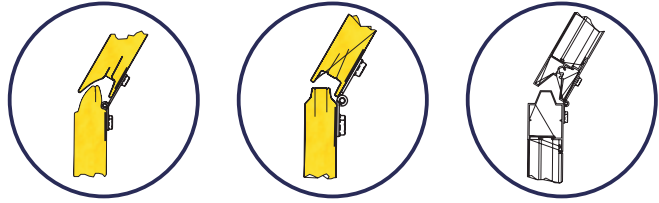

Panel Seçenekleri Panel Seçenekleri

Panel Yapısı / Panel Structure

Parmak Sıkıştırmaz Yapı
Finger Protective Structure

RENK SEÇENEKLERİ

COLOR OPTIONS

Standart Ral 9010

Opsiyonel Optional

Tüm Ral renkleri
All Ral colors