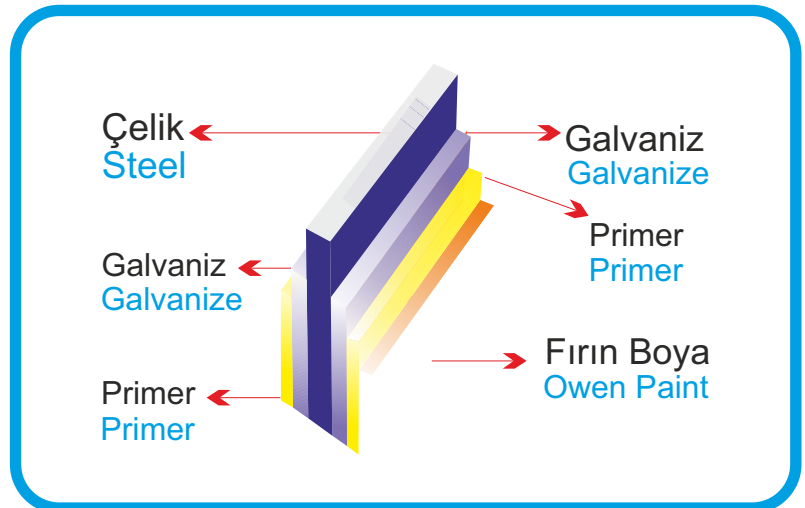

Fullvision Panel

Panel Seçenekleri Panel Seçenekleri

Panel Yapısı / Panel Structure

Parmak Sıkıştırmaz Yapı
Finger Protective Structure

RENK SEÇENEKLERİ

COLOR OPTIONS

Standart Ral 9010

Opsiyonel Optional

Tüm Ral renkleri
All Ral colors

Emniyet Sistemleri Security Systems

Yay Kırılma Emniyet Sistemi
Spring Brake Safety System

Halat Kopma Emniyet Sistemi
Rope Brake Security System

Sürgülü İç Kilit
Inside Sliding Lock