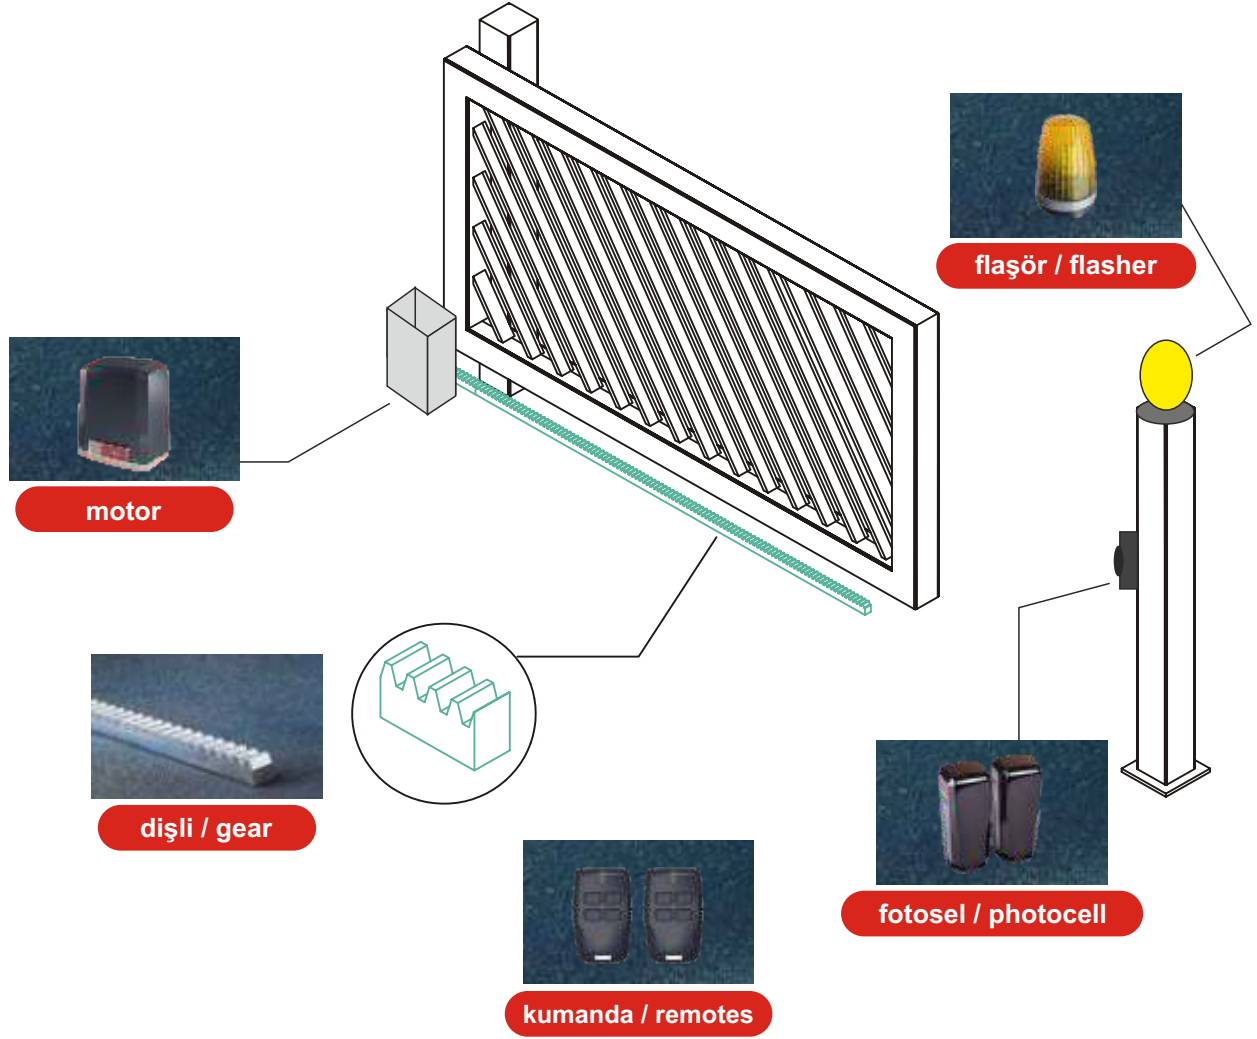

# Kanon

AUTOMATIC DOOR SYSTEMS

Bahçe Otomasyonları  
Garden Automations

Çağdaş Kapılar Açıyoruz

- Motorlu veya motorsuz kullanım / With or without motor use
- Kolay açılır-kapanır / Easy open-close
- Sessiz çalışır / Silent operation
- Uzun ömürlüdür / Long life time
- Geniş açılım imkanı sunar / Provides width clean pass